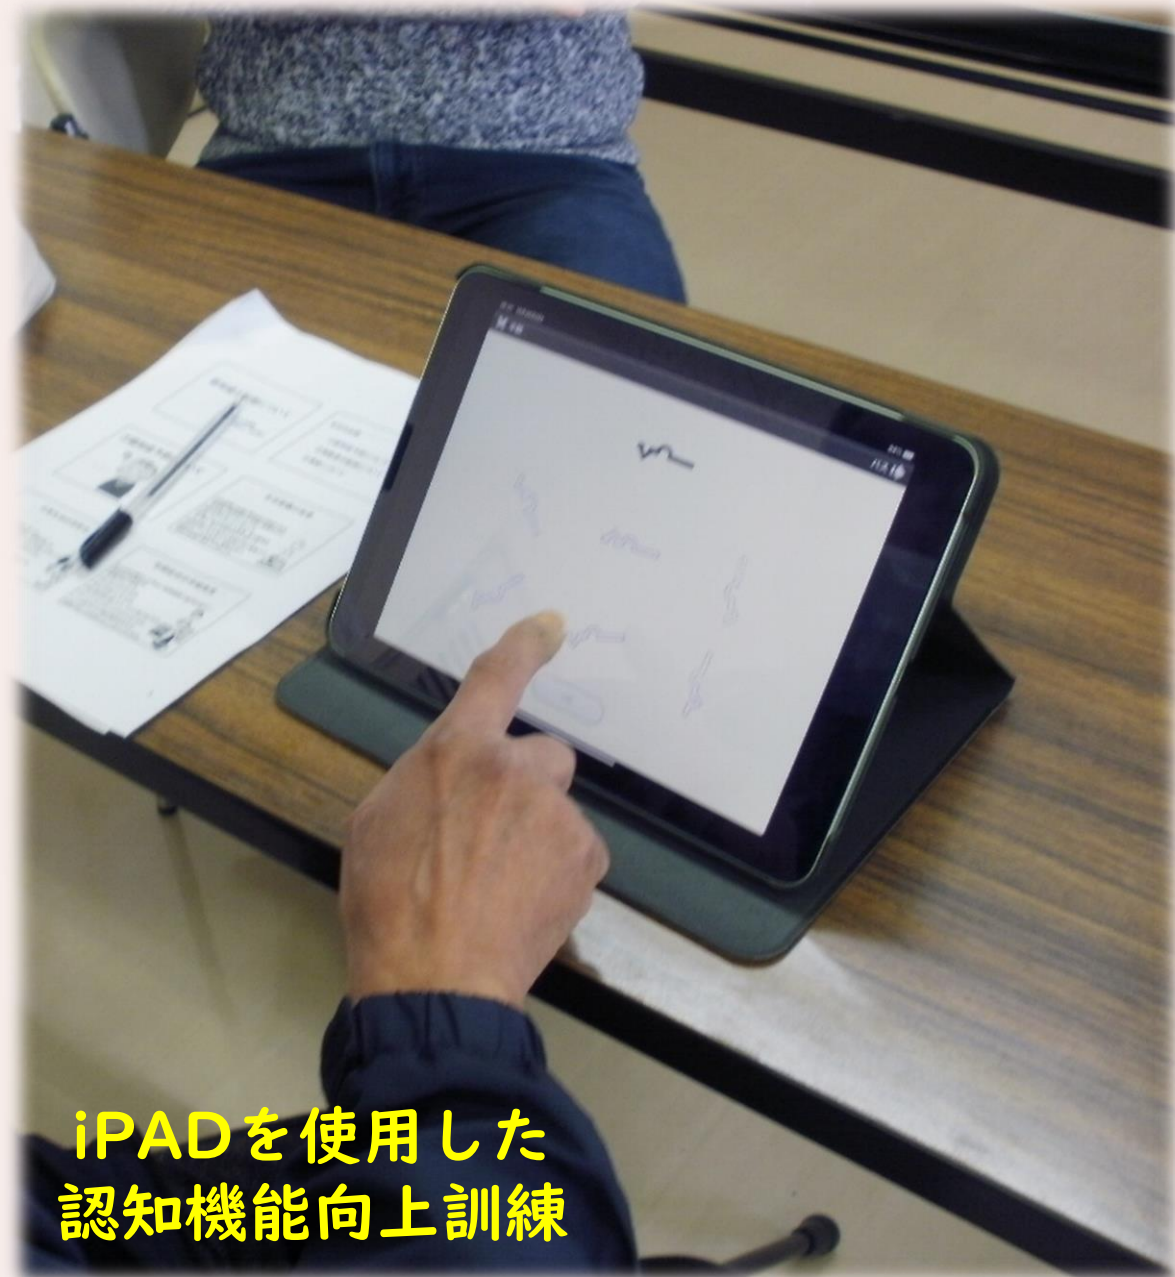

さくらかふえ

in リブラ
12月26日 (日)

個人に合わせての指導

iPADを使用した
認知機能向上訓練

iPADを使った知能テストや
体力テストを行いました。